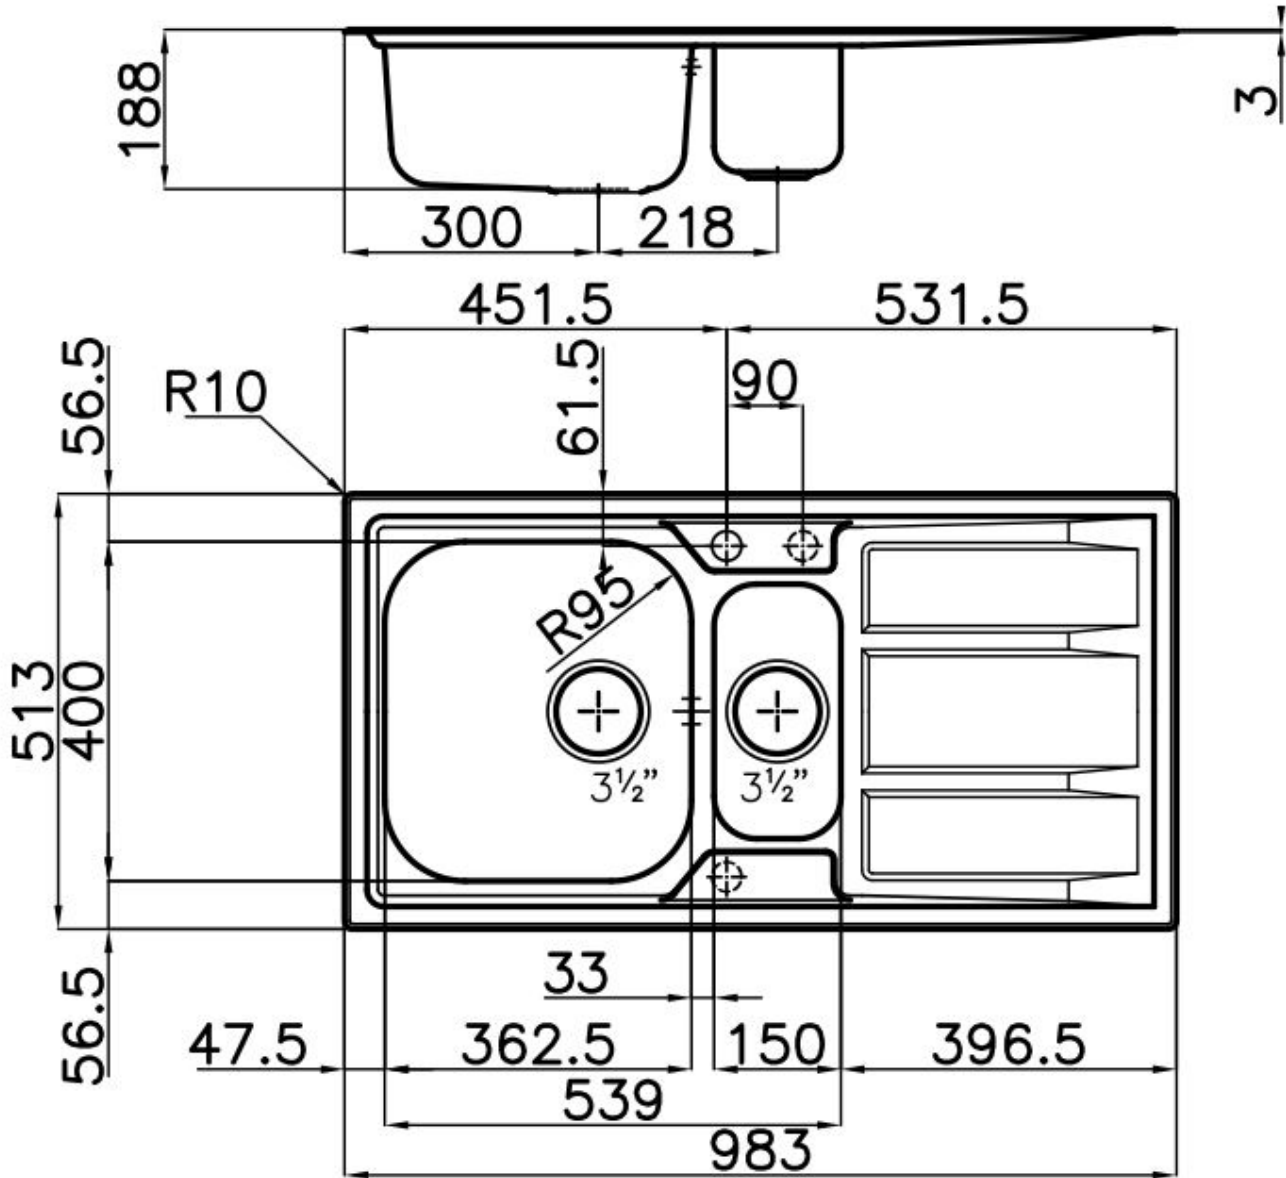

TECHNISCHE DATEN